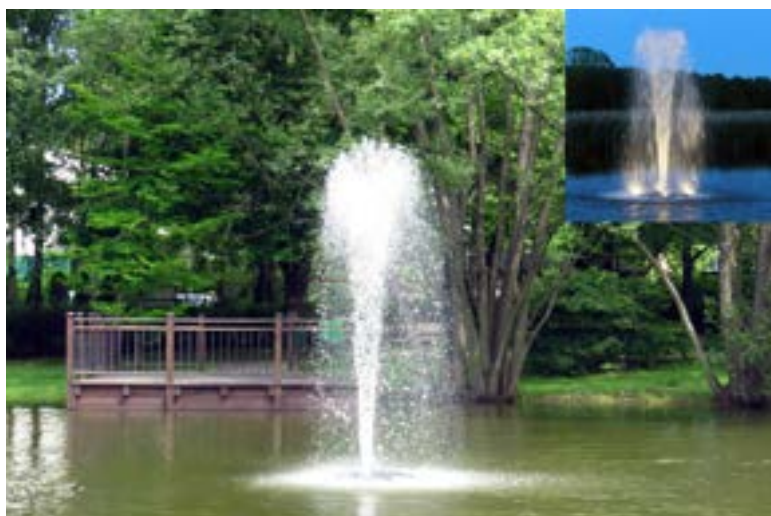

Dysza kielich

FJ 300 - wys. fontanny do 1,8m, szer. do 1m

FJ 600 - wys. fontanny do 3,5m, szer. do 2m

Podane wysokości obrazów wodnych należy traktować jako orientacyjne.

Podane wysokości obrazów wodnych należy traktować jako orientacyjne.