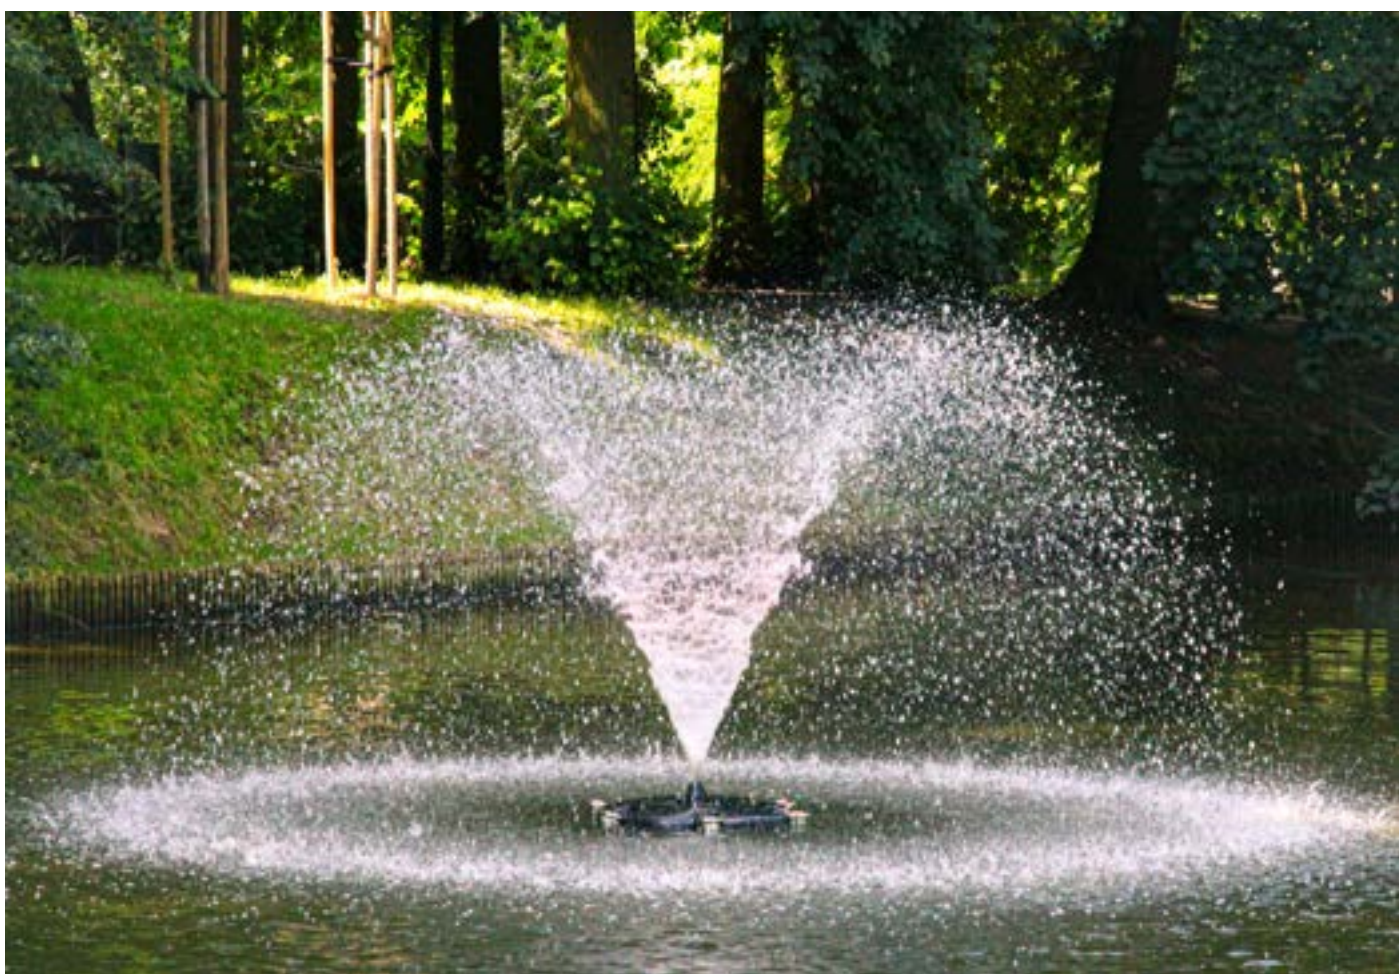

Fontanny pływające do ogrodu cennik

2023

aktualizacja marzec

Fontanny solarne
Gotowe zestawy fontannowe
Oświetlenie podwodne POWER LED
Dysze fontannowe